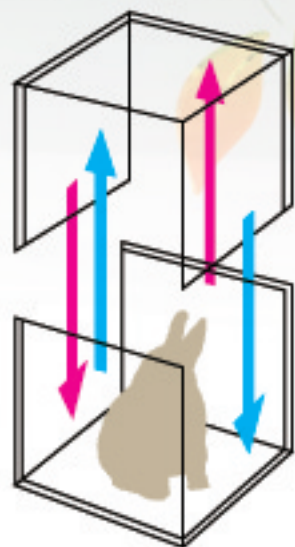

縦ぎ目の見えない透明ケース！
思い通りのアレンジが楽しめます！

- 【開け方】 ※スライド開閉式なので、簡単に開け閉めすることができます。
- 1: スライドさせてケースを開きます
 - 2: 飾りたい物の中に入れます (両面テープ等で固定すると安定します)

▲画像のようにスライドして開閉させてください。

あなたの大事なフィギュアや小物を手軽に飾れます。

- Sサイズ (外寸 65×65×65mm) (内寸 59×59×59mm)
- Lサイズ (外寸 97×97×97mm) (内寸 91×91×91mm)
- ロングサイズ (外寸 65×65×97mm) (内寸 59×59×91mm)
- LLサイズ (外寸 130×130×130mm) (内寸 124×124×124mm)

取扱い上の注意

- 火気の付近では使用しないで下さい。
 - 強く握ったり、投げたりしないで下さい。
 - 觀賞用ディスプレイ容器としてご利用下さい。
 - 用途以外のご使用はしないで下さい。
 - お子様の手に届く場所から離してご利用下さい。
- 【耐熱温度：70℃ 耐冷温度：-20℃】

- 素材/強化スチロール樹脂
- 包装紙/PP・紙

コレクションを大切に、より楽しく

ミノルキューブ

自由に組み合わせて
オシャレにディスプレイができます！

【商品特長】

スライド開閉式でS,L,LL, ロングなど全サイズで組み合わせ可能！大切なコレクションをホコリから守り、美しい状態の保存に最適です。タテ、ヨコ自由なレイアウトで楽しめます。省スペースでのディスプレイが可能です。1個からキレイにディスプレイができます。

製造・販売元
 化学工業株式会社
 〒577 0827 大阪府東大阪市衣摺1 5 22
 TEL:06-6728-3222
 ホームページ <http://www.minoru-net.com/>
<http://www.minoru-cube.com/>