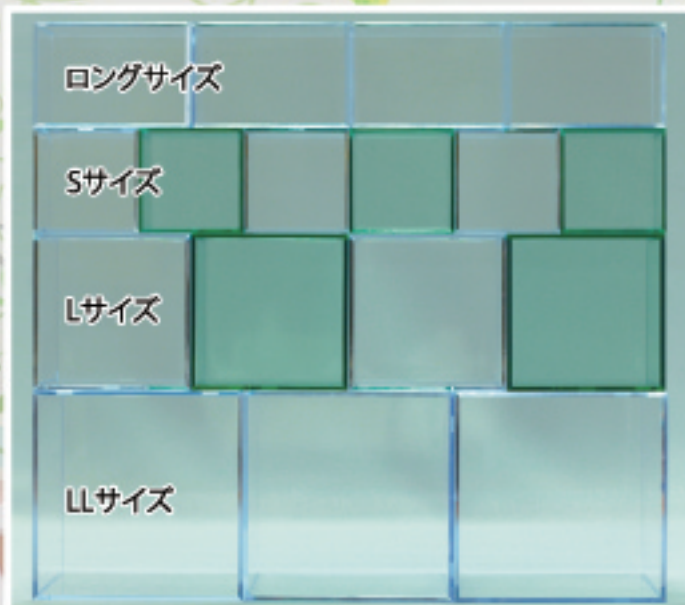

縦ぎ目の見えない透明ケース！
思い通りのアレンジが楽しめます！

- 【開け方】 ※スライド開閉式なので、簡単に開け閉めすることができます。
- 1: スライドさせてケースを開きます
 - 2: 飾りたい物の中に入れます (両面テープ等で固定すると安定します)

▲画像のようにスライドして開閉させてください。

あなたの大事なフィギュアや小物を手軽に飾れます。

- Sサイズ (外寸 65×65×65mm) (内寸 59×59×59mm)
- Lサイズ (外寸 97×97×97mm) (内寸 91×91×91mm)
- ロングサイズ (外寸 65×65×97mm) (内寸 59×59×91mm)
- LLサイズ (外寸 130×130×130mm) (内寸 124×124×124mm)

取扱い上の注意

- 火気の付近では使用しないで下さい。
 - 強く握ったり、投げたりしないで下さい。
 - 觀賞用ディスプレイ容器としてご利用下さい。
 - 用途以外のご使用はしないで下さい。
 - お子様の手に届く場所から離してご利用下さい。
- 【耐熱温度：70℃ 耐冷温度：-20℃】

- 素材/強化スチロール樹脂
- 包装紙/PP・紙

コレクションを大切に、より楽しく

ミノルキューブ

自由に組み合わせて
オシャレにディスプレイができます！

【商品特長】

スライド開閉式でS,L,LL, ロングなど全サイズで組み合わせ可能！大切なコレクションをホコリから守り、美しい状態の保存に最適です。タテ、ヨコ自由なレイアウトで楽しめます。省スペースでのディスプレイが可能です。1個からキレイにディスプレイができます。

製造・販売元
 化学工業株式会社
 〒577 0827 大阪府東大阪市衣摺1 5 22
 TEL:06-6728-3222
 ホームページ <http://www.minoru-net.com/>
<http://www.minoru-cube.com/>