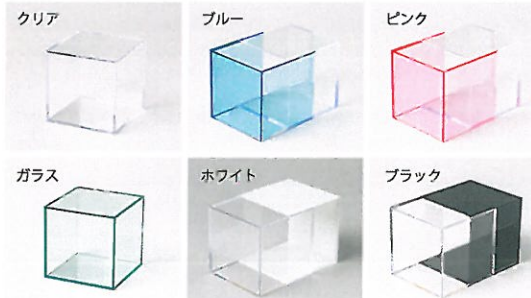

### Lロングサイズ

(外寸 97×97×162mm) (内寸 91×91×156mm)

1c/s=60 入り

¥1,480 (税抜き)

- 4529942 030709 (クリア×クリア)

NEW!

### LLサイズ

(外寸 130×130×130mm) (内寸 124×124×124mm)

1c/s=24 入り

¥1,600 (税抜き)

- 4529942 030600 (クリア×クリア)

※ SサイズとLサイズのブルーとピンクは (クリア×ピンク) (クリア×ブルー) の組み合わせとなります

【開け方】 ※スライド開閉式なので、簡単に開け閉めする事ができます。

- 1: スライドさせてケースを開きます
- 2: 飾りたい物の中に入れます (両面テープ等で固定すると安定します)