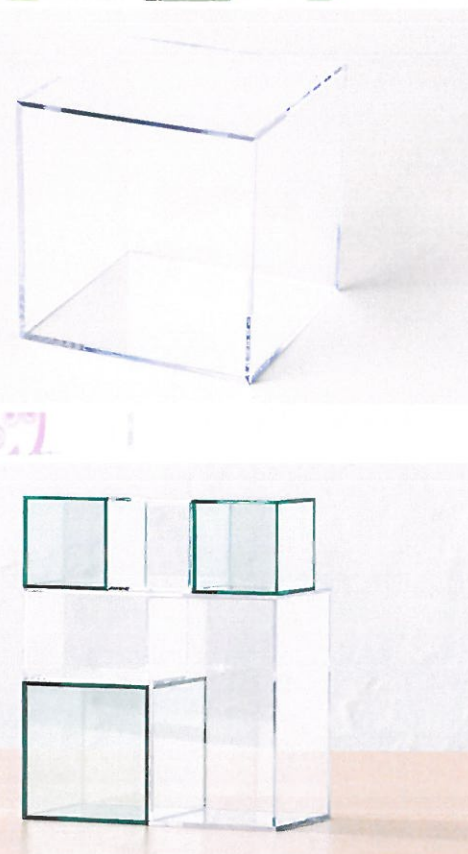

●Sロングサイズ

(外寸 65×65×65mm) (内寸 59×59×59mm)

●Lサイズ

(外寸 97×97×97mm) (内寸 91×91×91mm)

●ロングサイズ

(外寸 65×65×97mm) (内寸 59×59×91mm)

●Lロングサイズ

(外寸 97×97×162mm) (内寸 91×91×156mm)

●LLサイズ

(外寸 130×130×130mm) (内寸 124×124×124mm)

取扱い上の注意

- 火気の付近では使用しないで下さい。
- 強く握ったり、投げたりしないで下さい。
- 観賞用ディスプレイ容器としてご利用下さい。
- 用途以外のご使用はしないで下さい。
- お子様の手に届く場所から離してご使用下さい。

【耐熱温度：70℃ 耐冷温度：-20℃】

●素材/強化スチロール樹脂

●包装紙/PP・紙

自由に組み合わせて  
オシャレにディスプレイができます。

【商品特長】

スライド開閉式でS.L.LL. ロングなど全サイズで組み合わせ可能!  
大切なコレクションをホコリから守り、美しい状態の保存に最適です  
タテ、ヨコ自由なレイアウトで楽しめます  
省スペースでのディスプレイが可能です  
1個からキレイにディスプレイができます